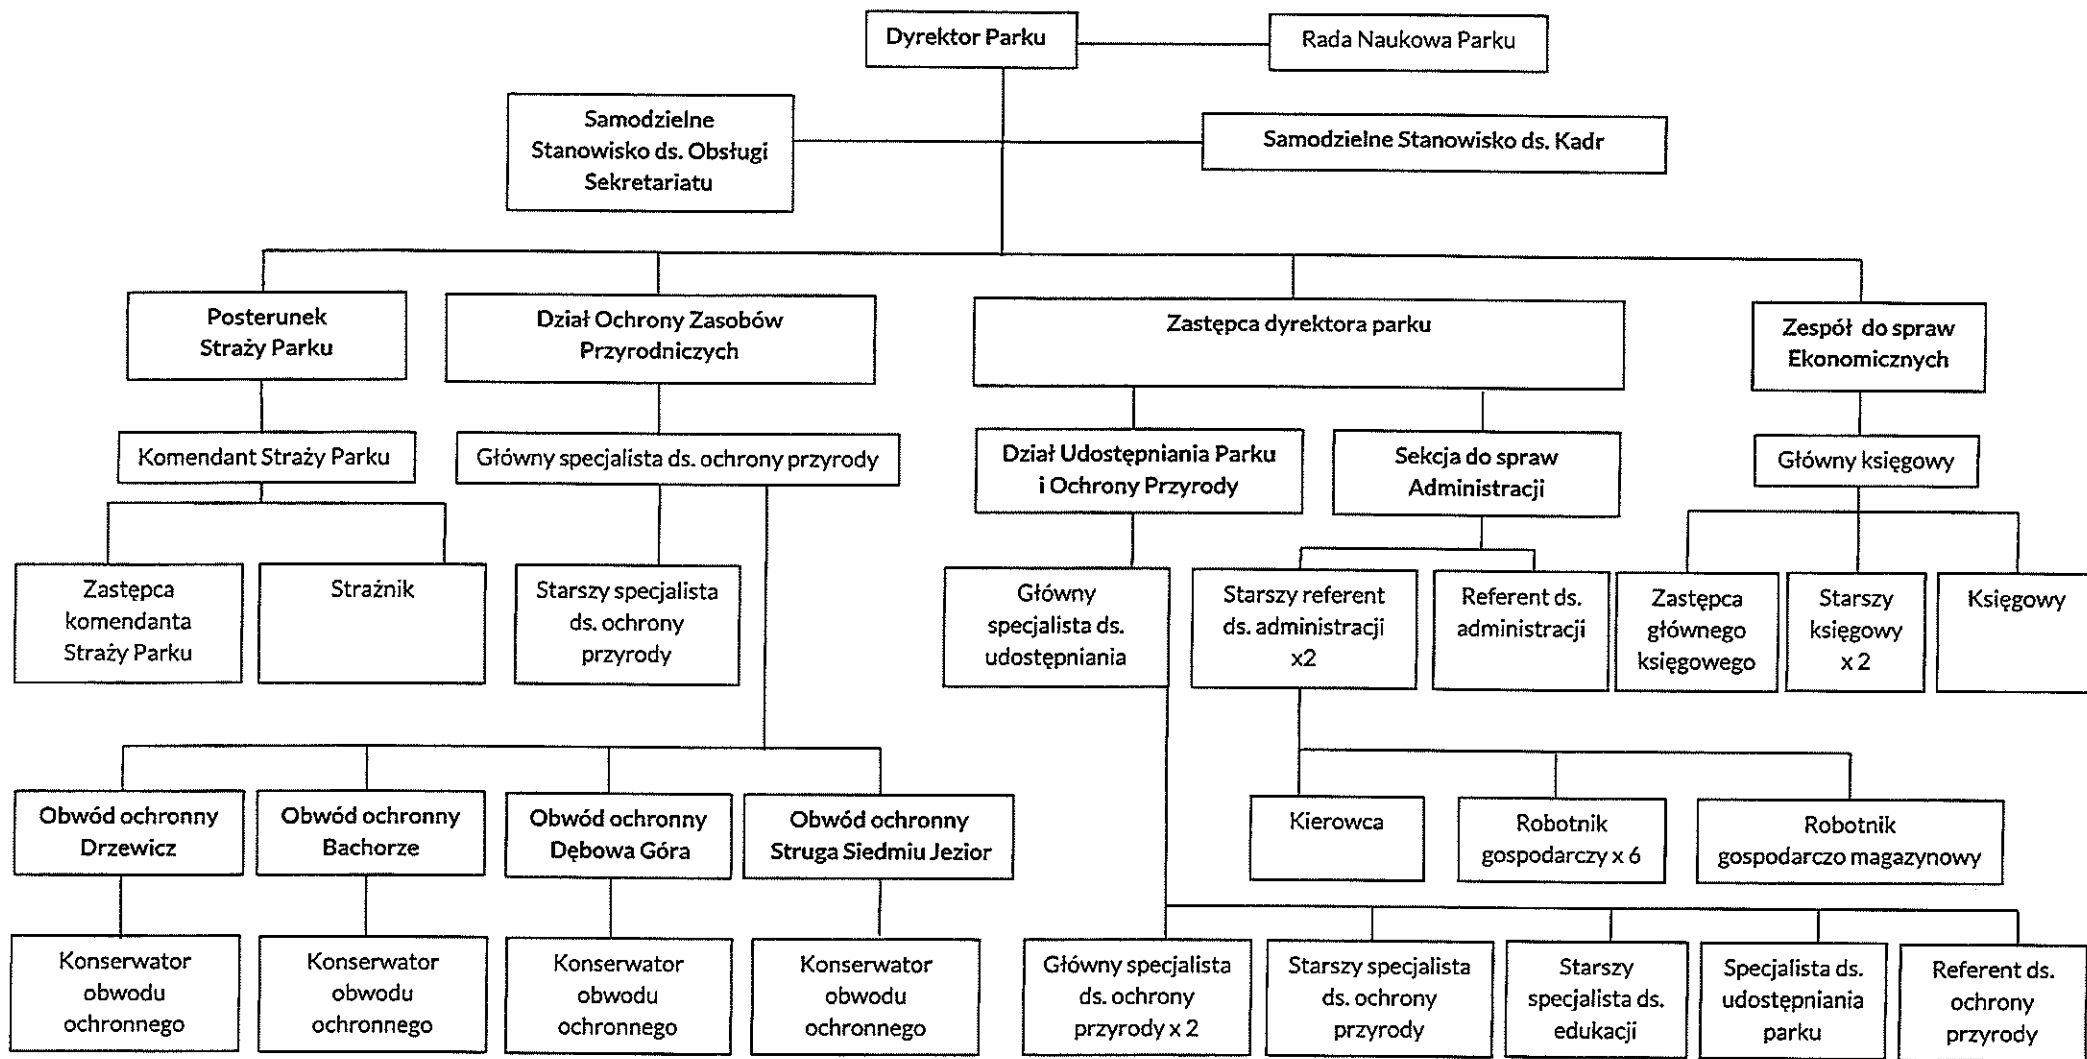

Graficzny schemat organizacyjny Parku Narodowego „Bory Tucholskie”

DYREKTOR
PARKU NARODOWEGO
"Bory Tucholskie"
mgr inż. Andrzej Kłosowski